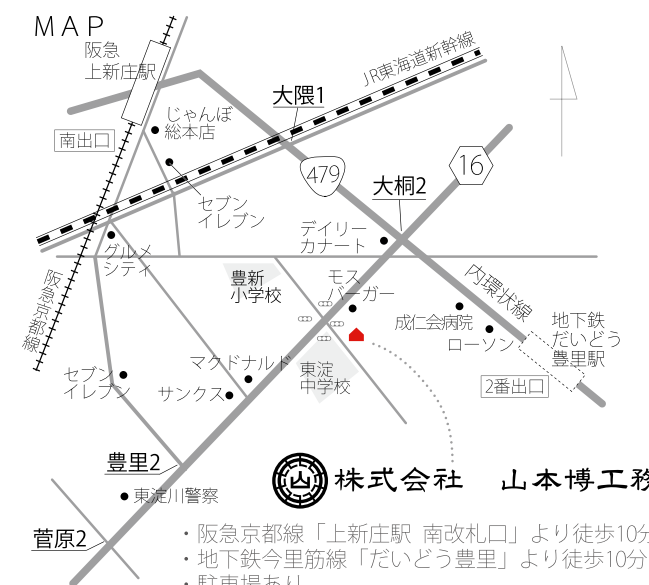

株式会社 山本博工務店

- ・阪急京都線「上新庄駅 南改札口」より徒歩10分
- ・地下鉄今里筋線「だいどう豊里」より徒歩10分
- ・駐車場あり

大工さんの技術を体験!!

3/3 (土)

単発自作堂 ウッドデッキをつくろう!!

このおうちのウッドデッキを、みなさんで作しましょう!
大工さんがしっかり丁寧に教えてくれるので、DIYが初めての方でも大丈夫!!

女性もお子さんも、お気軽にご参加ください!

日時 : 3月3日(土)
10:00~17:00
参加費: お1人3000円
定員 : 10名